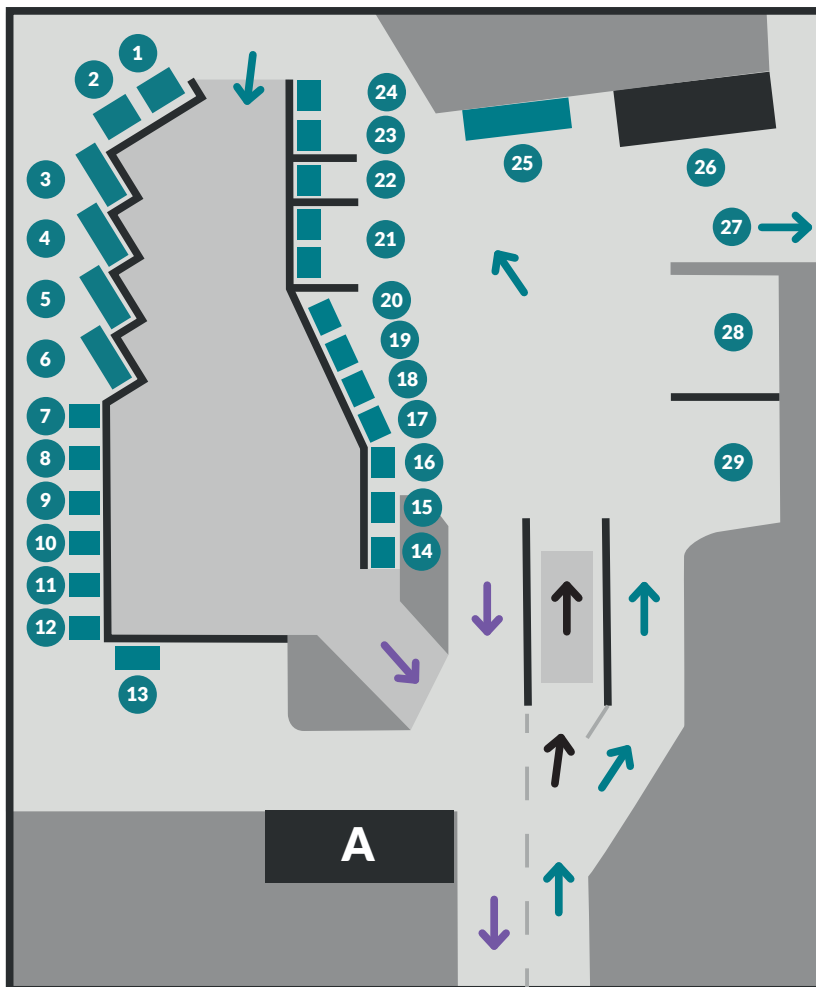

Återvinningscentral Höganäs

- | | | |
|--------------------------------------|---------------------------------|-------------------|
| 1 Föropackningar av metall | 11 Fyllnadsmassor | 21 Trä |
| 2 | 12 Gips | 22 Metallsrot |
| 3 Tidningar | 13 Böcker | 23 Däck |
| 4 Föropackningar av papper/ wellpapp | 14 Batterier max 3 kg | 24 Däck på fälg |
| 5 Föropackningar av mjuk- hårdplast | 15 Blybatteri Kabel Tv/ monitor | 25 Återbruk |
| 6 Övrig hårdplast | 16 Diverse elektronik | 26 Farligt avfall |
| 7 Tapet & Gummi | 17 Ljuskällor | 27 Resårmöbler |
| 8 Tapet & Gummi | 18 Lysrör | 28 Kyl & frys |
| 9 Isolering | 19 Föropackningar av glas | 29 Vitvaror |
| 10 Löv & gräs | 20 Tryckimpregnerat trä | A Personalbyggnad |