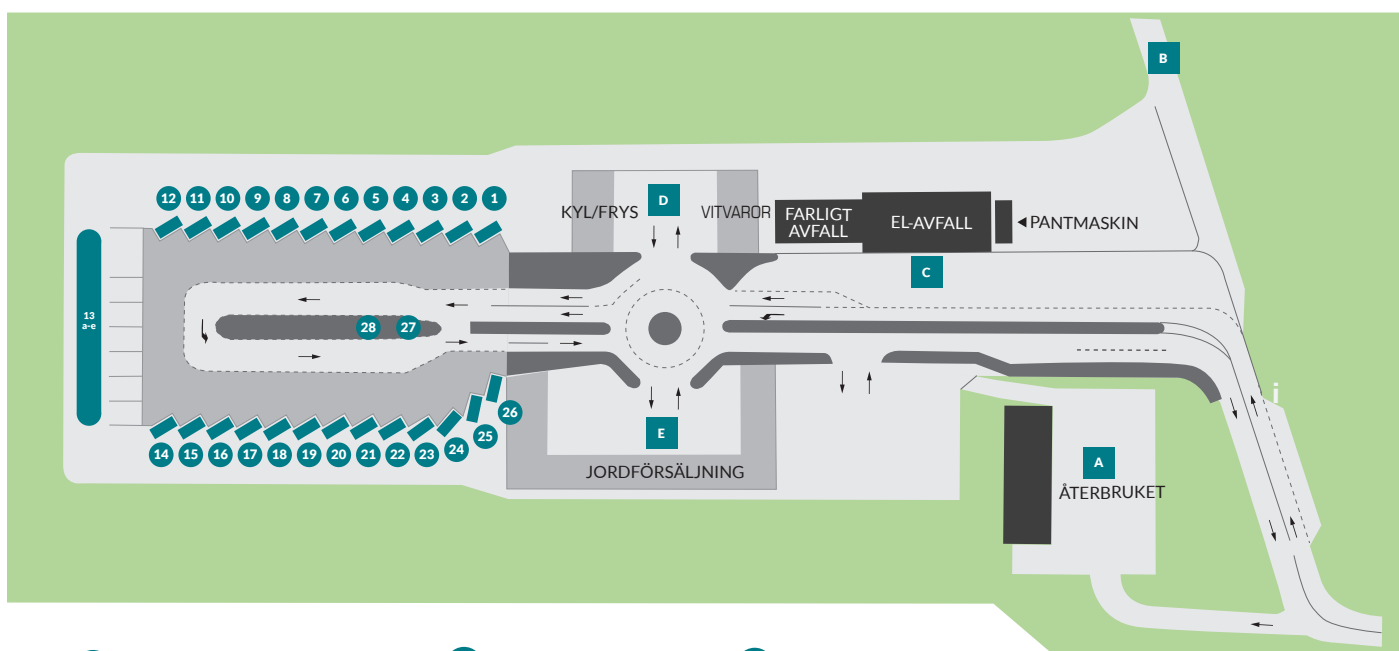

# Återvinningscentral Helsingborg

- |                               |                            |                    |  |
|-------------------------------|----------------------------|--------------------|--|
| 1 Förpackning av ofärgat glas | 13a Betong och tegel       | 20 Gips            | <b>A</b> Återbruket<br><b>B</b> Betong & tegel, Fyllnadsmassor, Matjord & sand, Löv & gräs, Ris & grenar, Trä<br><b>C</b> Farligt avfall, El-avfall, pant<br><b>D</b> Vitvaror, kyl och frys<br><b>E</b> Jordförsäljning |
| 2 Förpackning av färgat glas  | 13b Fyllnadsmassor         | 21 Isolering       |  |
| 3 4 Förpackning av mjukplast  | 13c Matjord och sand       | 22 Tapet & Gummi   |  |
| 5 Förpackning av hårdplast    | 13d Löv & gräs             | 23 Övrig hårdplast |  |
| 6 Wellpapp                    | 13e Ris & grenar           | 24 Resårmöbler     |  |
| 7 Förpackning av papper       | 14 Däck                    | 25 Resårmöbler     |  |
| 8 Tidningar                   | 15 Däck på fälg            | 26                 |  |
| 9 Förpackning av metall       | 16 17 Tryckimpregnerat Trä | 27 Textil          |  |
| 10-12 Metallsrot              | 18 19 Trä                  | 28 Böcker          |  |
|                               |                            |                    |  |