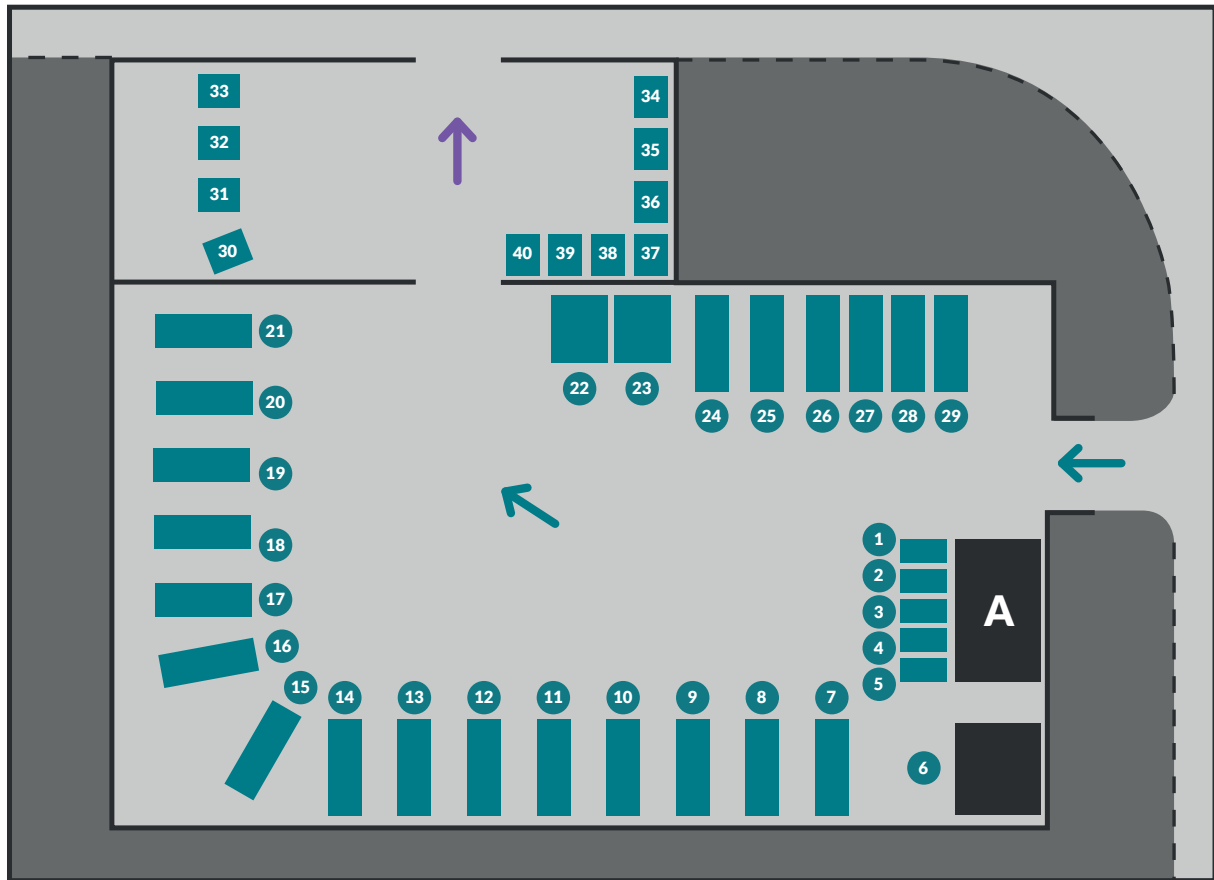

# Återvinningscentral Bjuv

- |                   |                         |                       |                                  |
|-------------------|-------------------------|-----------------------|----------------------------------|
| 1 Blybatterier    | 11 Gips                 | 21 Tapet och gummi    | 31 Förpackningar av papper       |
| 2 Småbatterier    | 12 Tryckimpregnerat trä | 22 Kyl & Frys         | 32 Förpackningar av papper       |
| 3 Trycksatta kärl | 13 Metallskrot          | 23 Vitvaror           | 33 Förpackningar av papper       |
| 4 Ljuskällor      | 14 Metallskrot          | 24 Fyllnadsmassor     | 34 Förpackningar av plast        |
| 5 Lysrör          | 15 Däck på fälg         | 25 Böcker             | 35 Förpackningar av plast        |
| 6 Farligt avfall  | 16 Däck                 | 26 Återbruk, prylar   | 36 Förpackningar av metall       |
| 7 Övrig hårdplast | 17 Trädgårdsavfall      | 27 Återbruk, textil   | 37 Förpackningar av ofärgat glas |
| 8 Isolering       | 18 Trädgårdsavfall      | 28 Kabelskrot         | 38 Förpackningar av färgat glas  |
| 9 Trä             | 19 Resårmöbler          | 29 Diverse elektronik | 39 Förpackningar av färgat glas  |
| 10 Trä            | 20 Wellpapp             | 30 Tidningar          | 40 Förpackningar av ofärgat glas |