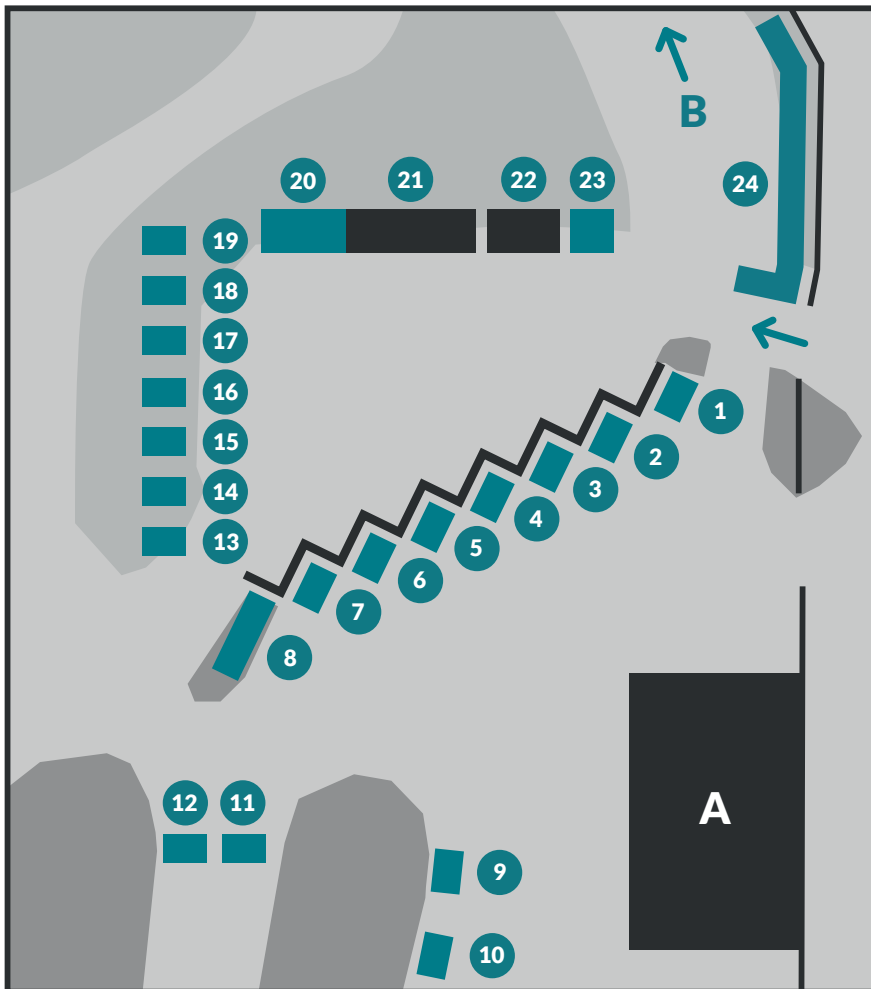

Återvinningscentral Åstorp

- | | |
|------------------------|---|
| 1 Övrig hårdplast | 19 Kabelskrot |
| 2 Trä | 20 Tv/ monitor
Småbagtterier
Ljuskällor
Lysrör
Blybatterier |
| 3 Tapet & gummi | 21 Farligt avfall |
| 4 Isolering | 22 Återbruk |
| 5 Wellpapp | 23 Böcker |
| 6 Metallsrot | 24 Förpackningar |
| 7 Tryckimpregnerat trä | A Personalbyggnad |
| 8 Möbler | B Fyllnadsmassor
Betong & tegel
Trädgårdsavfall |
| 9 Vitvaror | |
| 10 Kyl & frys | |
| 11 Däck med fäg | |
| 12 Däck utan fäg | |
| 13 Gips | |
| 14 Trädgårdsavfall | |
| 15 Fyllnadsmassor | |
| 16 Betong & tegel | |
| 17 Diverse elektronik | |
| 18 Diverse elektronik | |