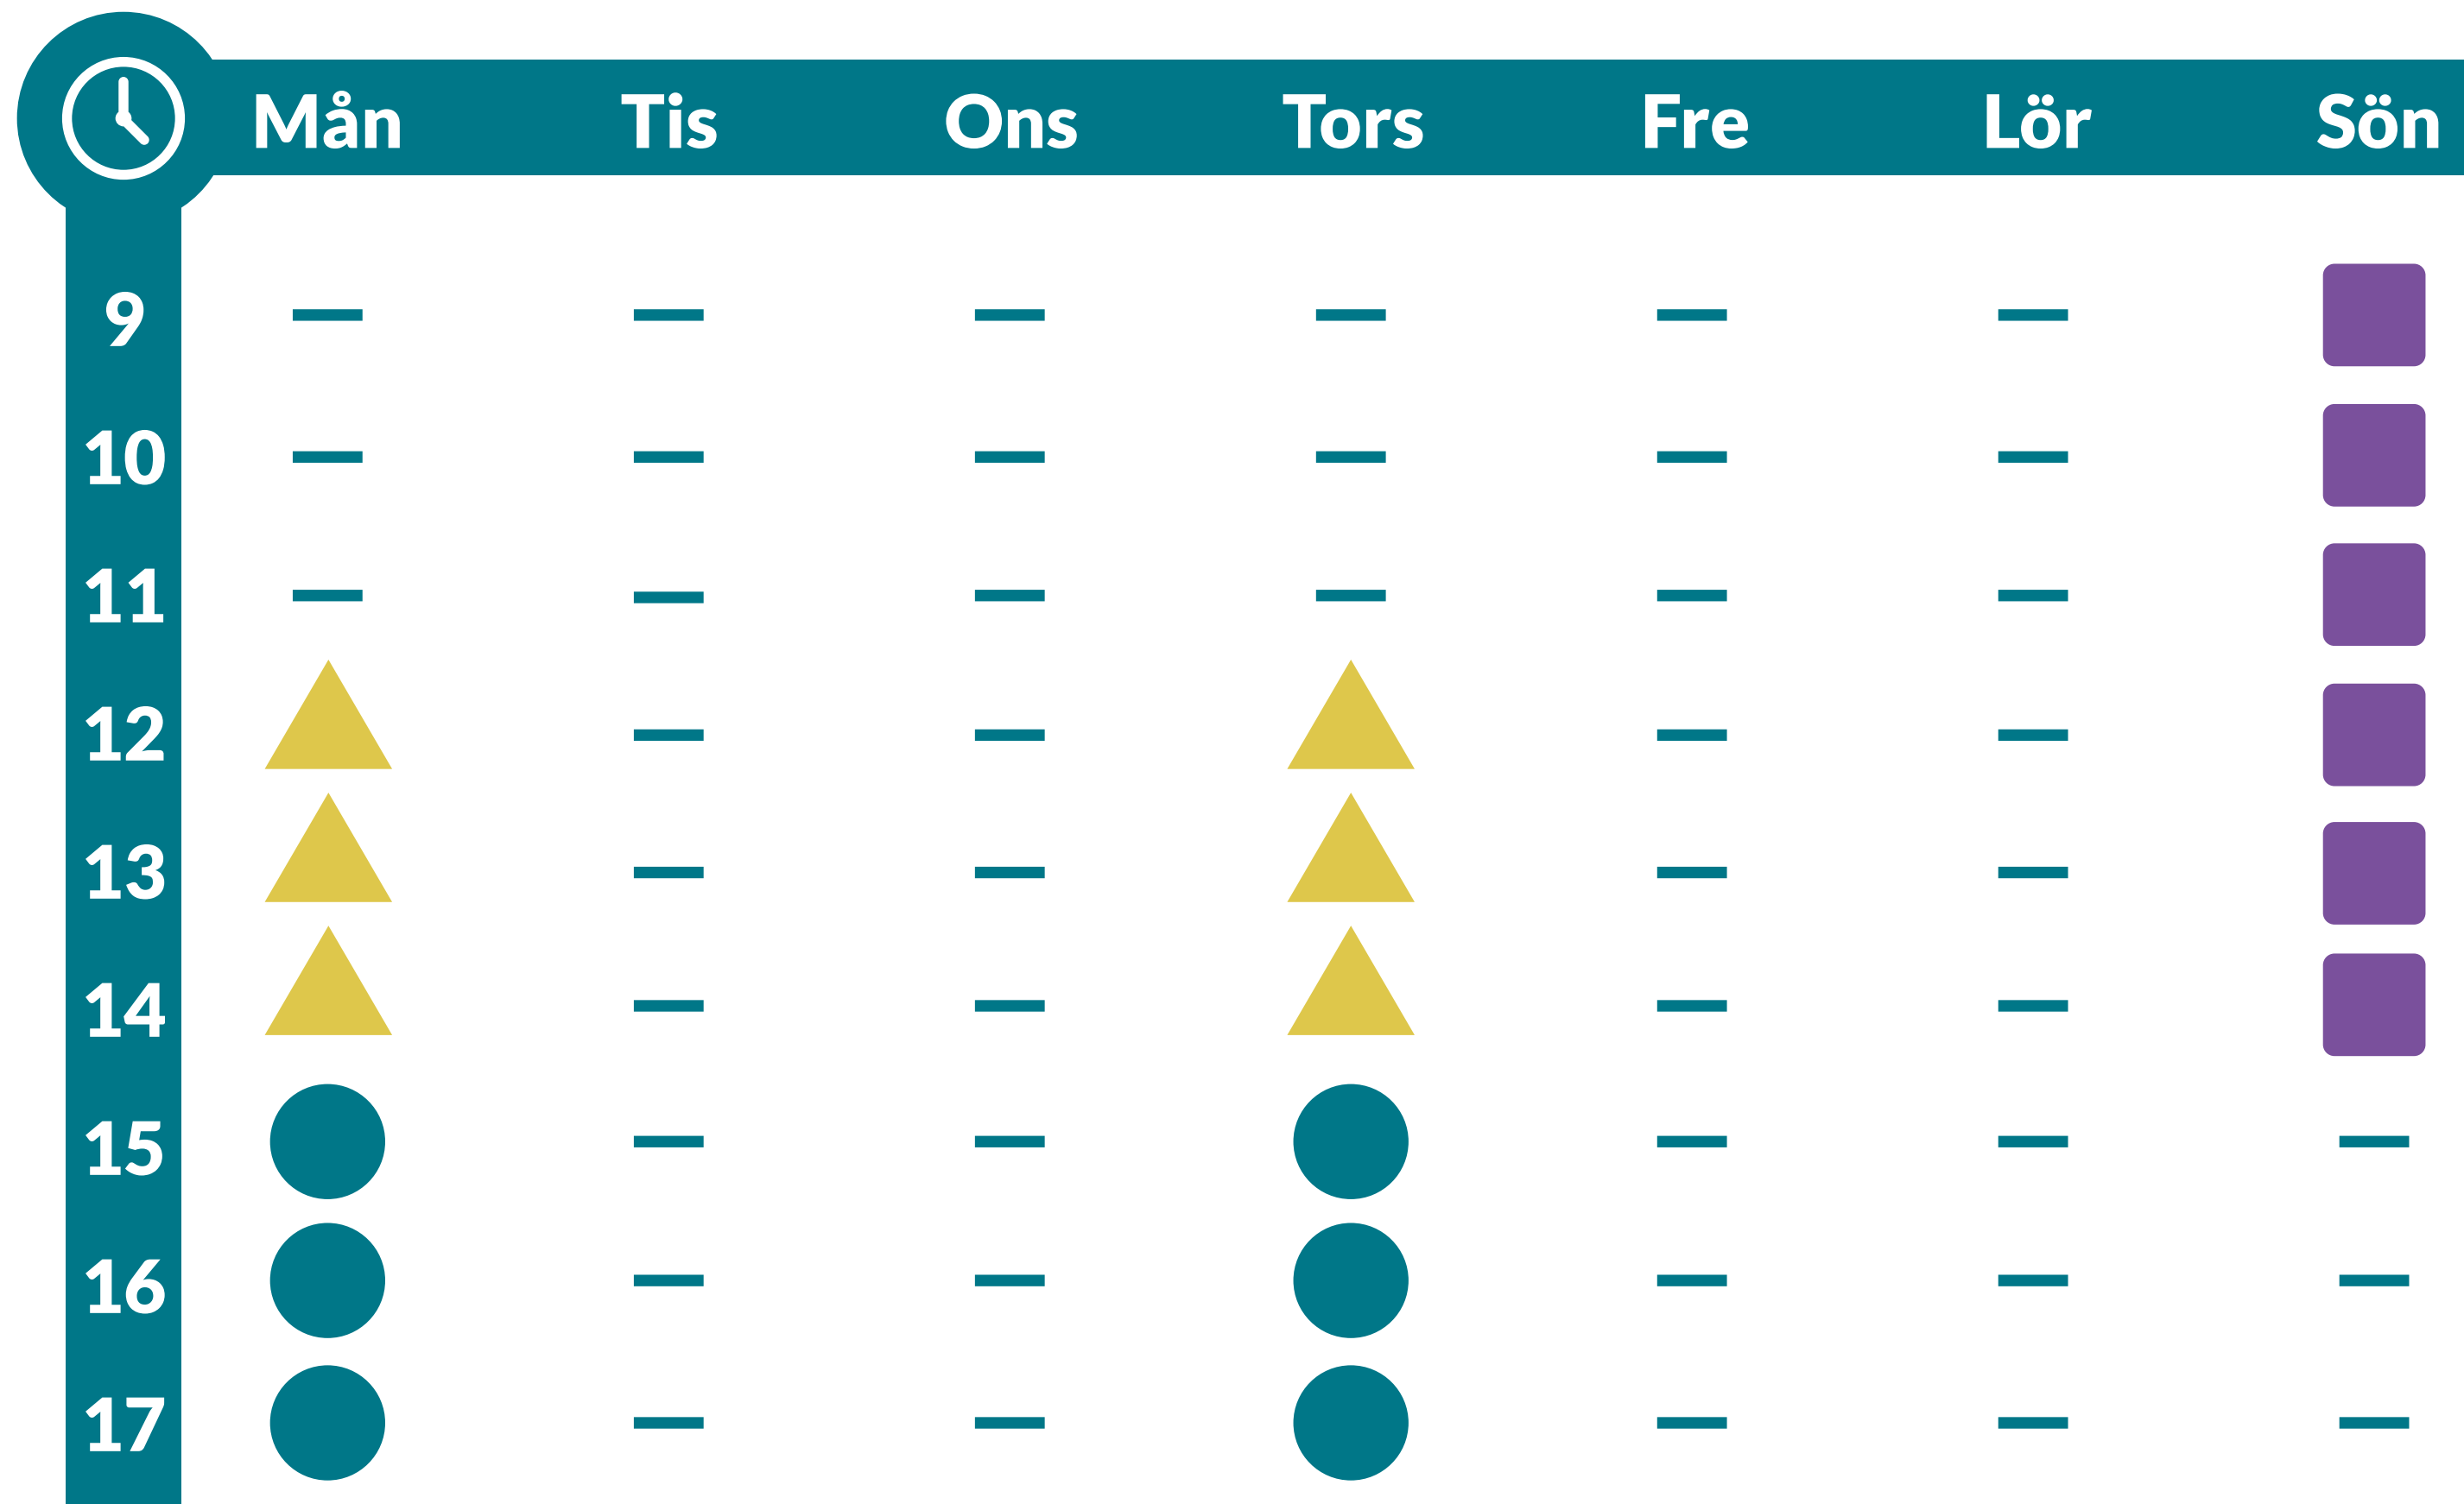

ÅTERVINNINGSCENTRALEN I BJUV

■ Trångt, risk för kö

▲ Många besökare

● Få besökare