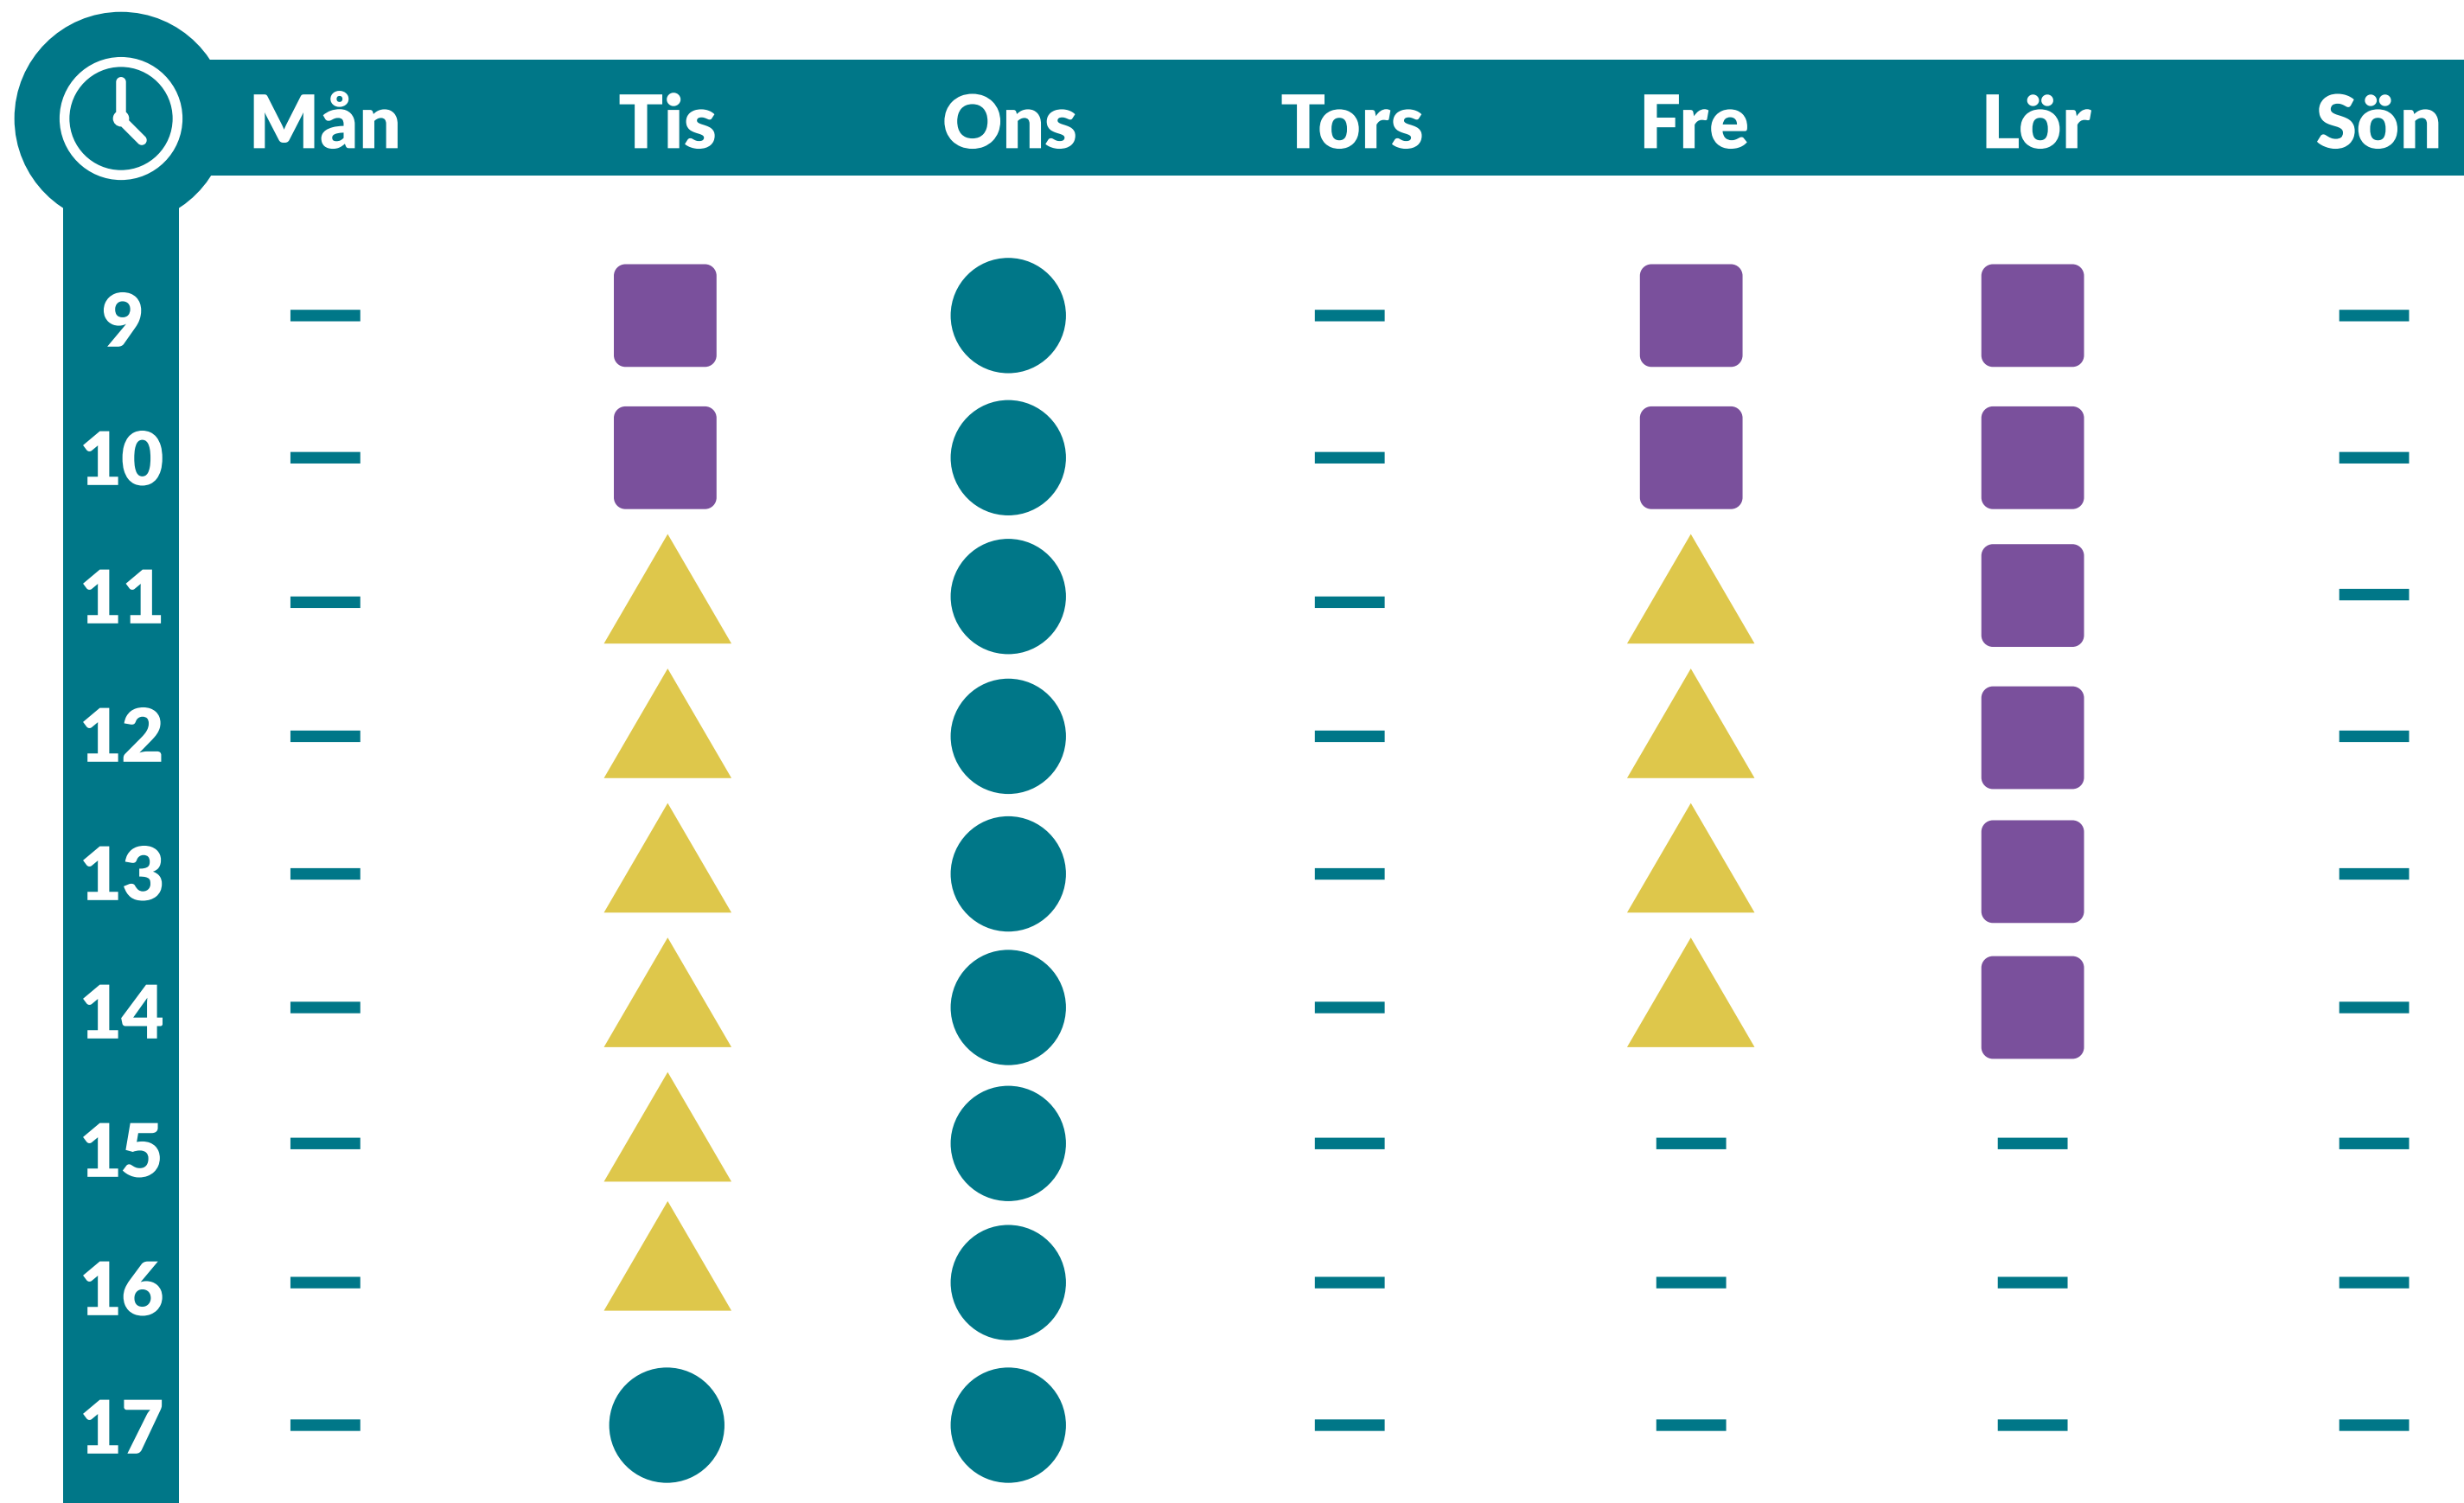

ÅTERVINNINGSCENTRALEN I ÅSTORP

- Trångt, risk för kö
- ▲ Många besökare
- Få besökare