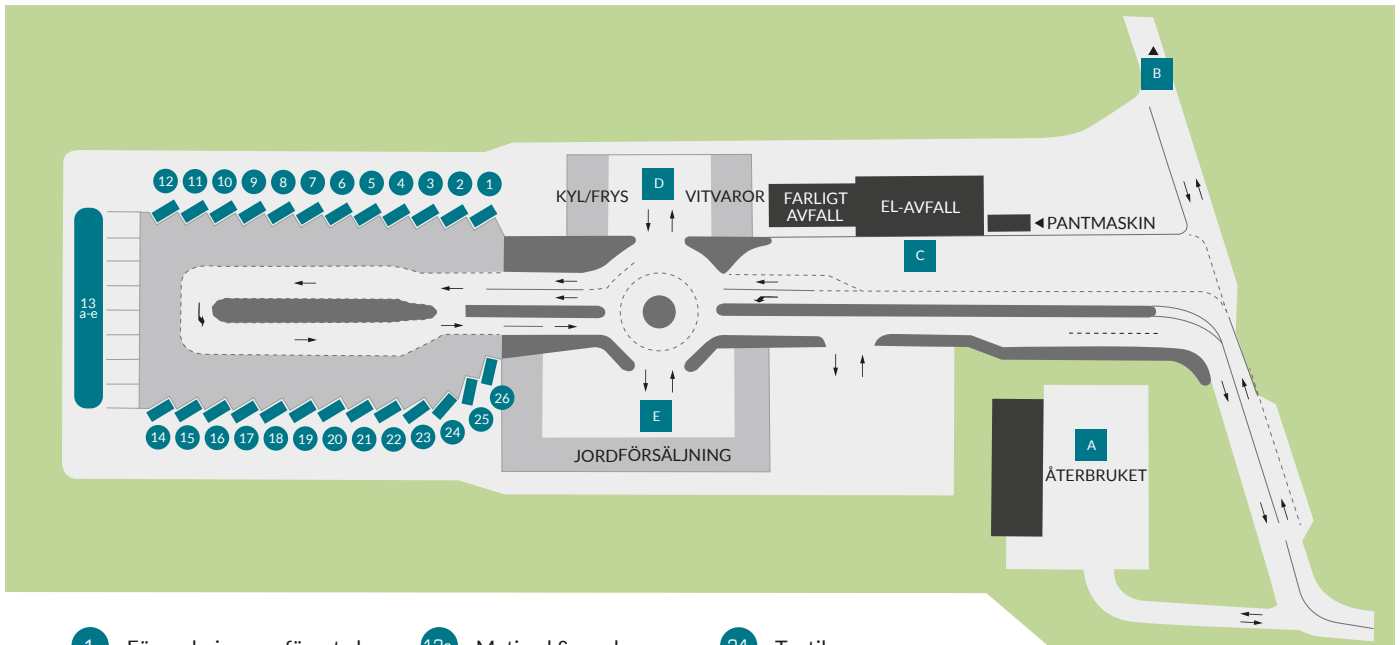

Återvinningscentral Helsingborg

- | | | |
|-------------------------------|----------------------------|---|
| 1 Förpackning av ofärgat glas | 13c Matjord & sand | 24 Textil |
| 2 Förpackning av färgat glas | 13d Löv & gräs | 25 26 Resårmöbler |
| 3 4 Förpackning av mjukplast | 13e Ris & grenar | A Återbruket |
| 5 Förpackning av hårdplast | 14 Däck | B Betong & tegel, Fyllnadsmassor,
Matjord & sand, Löv & gräs,
Ris & grenar, Trä |
| 6 Wellpapp | 15 Däck på fälg | C Farligt avfall, El-avfall, Pant |
| 7 Förpackning av papper | 16 17 Tryckimpregnerat Trä | D Vitvaror, Kyl & frys |
| 8 Tidningar | 18 19 Trä | E Jordförsäljning |
| 9 Förpackning av metall | 20 Gips | |
| 10 12 Metallsrot | 21 Isolering | |
| 13a Betong & tegel | 22 Ej sorterbart - smått | |
| 13b Fyllnadsmassor | 23 Ej sorterbart - stort | |