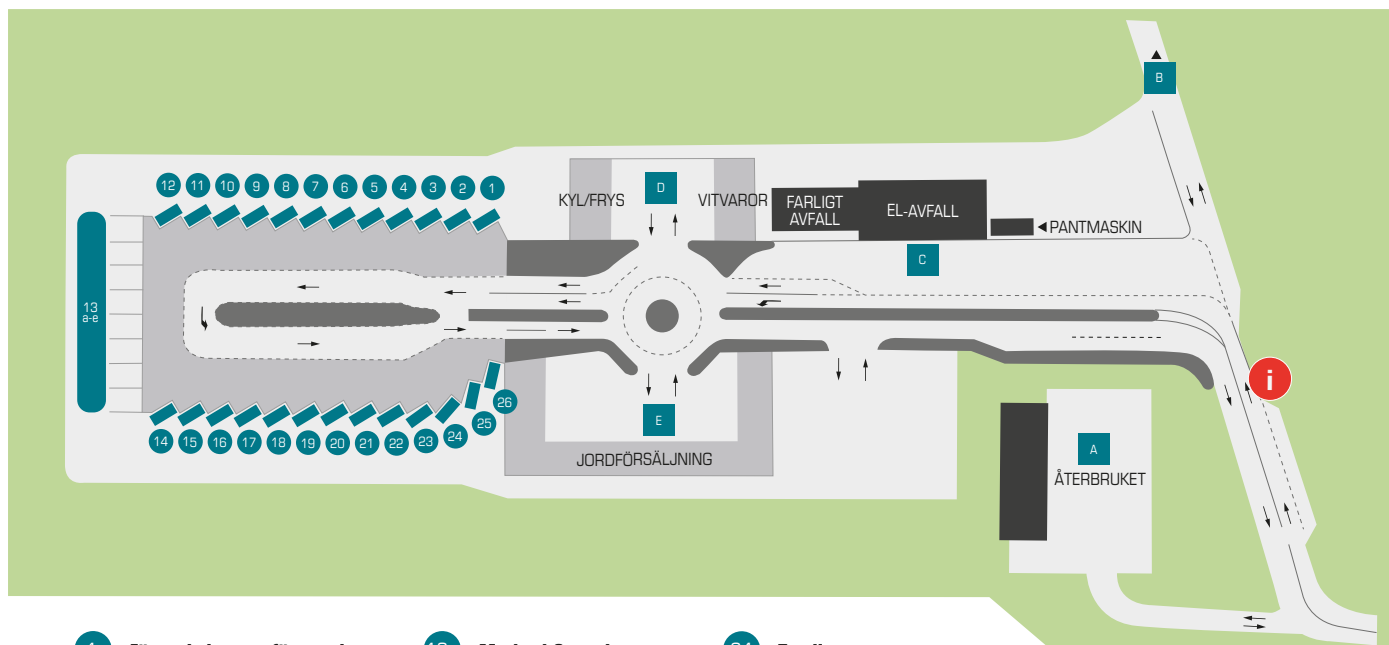

NSR återvinningscentral Helsingborg

1 Förpackning av ofärgat glas	13c Matjord & sand	24 Textil
2 Förpackning av färgat glas	13d Löv & gräs	25 26 Resårmböler
3 4 Förpackning av mjukplast	13e Ris & grenar	A Återbruket
5 Förpackning av hårdplast	14 Däck	B Betong & tegel, Fyllnadsmassor, Matjord & sand, Löv & gräs, Ris & grenar, Trä
6 Wellpapp	15 Däck på fälg	C Farligt avfall, El-avfall, Pant
7 Förpackning av papper	16 17 Tryckimpregnerat Trä	D Vitvaror, Kyl & frys
8 Tidningar	18 19 Trä	E Jordförsäljning
9 Förpackning av metall	20 Gips	
10 12 Metallsrot	21 Isolering	
13a Betong & tegel	22 Ej sorterbart - smått	
13b Fyllnadsmassor	23 Ej sorterbart - stort	

i Skyltens placering

Öppettider

Måndag	09.00-19.00
Tisdag	09.00-19.00
Onsdag	09.00-19.00
Torsdag	09.00-19.00
Fredag	09.00-15.00
Lördag	09.00-15.00
Söndag	09.00-15.00

För öppettider vid storhelger se nsr.se

NSR® AB Hjortshögsvägen 1 254 64 Helsingborg
042-400 13 00 nsr@nsr.se www.nsr.se